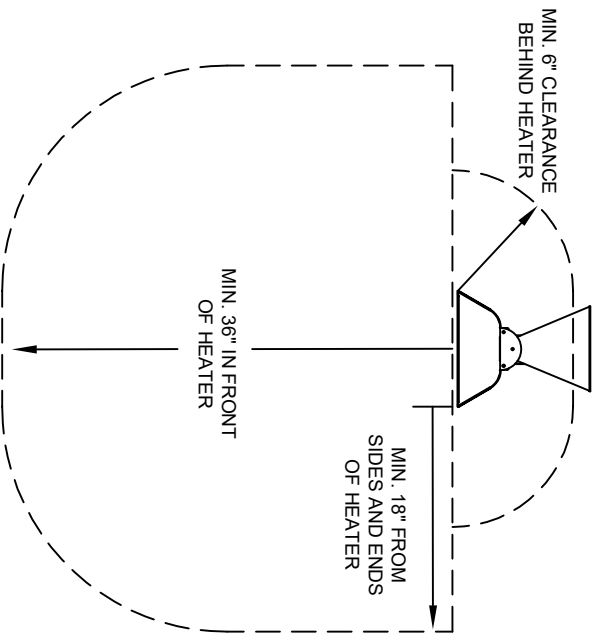

CLEARANCE FROM COMBUSTIBLES

MODEL	"A" DIM.	WATTS	VOLTS	AMPS	BTU's
W512	19"	500	120	4.2	1706
W7512	19"	750	120	6.3	2559
W1012	33"	1000	120	8.3	3412
W1512	33"	1500	120	12.5	5118
W2024	39"	2000	240	8.3	6824
W2624	48"	2600	240	10.8	8530
W3024	61 1/4"	3000	240	12.5	10236
W4024	61 1/4"	4000	240	16.7	13648
WD3024	33"	3000	240	12.5	10236
WD4024	39"	4000	240	16.7	13648
WD5224	48"	5200	240	21.6	17060
WD6024	61 1/4"	6000	240	25	20472