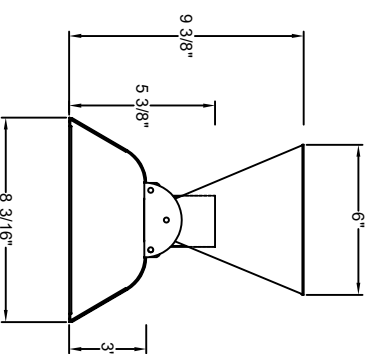

CLEARANCE FROM COMBUSTIBLES

MODEL	"A" DIM.	WATTS	VOLTS	AMPS	BTU's
W512	19"	500	120	4.2	1706
W7512	19"	750	120	6.3	2559
W1012	33"	1000	120	8.3	3412
W1512	33"	1500	120	12.5	5118
W2024	39"	2000	240	8.3	6824
W2624	48"	2600	240	10.8	8530
W3024	61 1/4"	3000	240	12.5	10236
W4024	61 1/4"	4000	240	16.7	13648
WD3024	33"	3000	240	12.5	10236
WD4024	39"	4000	240	16.7	13648
WD5224	48"	5200	240	21.6	17060
WD6024	61 1/4"	6000	240	25	20472

OTHER VOLTAGES ALSO AVAILABLE: 208, 277, 480

**INFRA TECH**  
 www.infra-tech-usa.com  
 15700 S. Figueroa St.  
 Gardena, California 90248  
 Phone: (310) 354-1250  
 Fax: (310) 523-3674

DESCRIPTION: W-SERIES HEATER CAD DRAWING